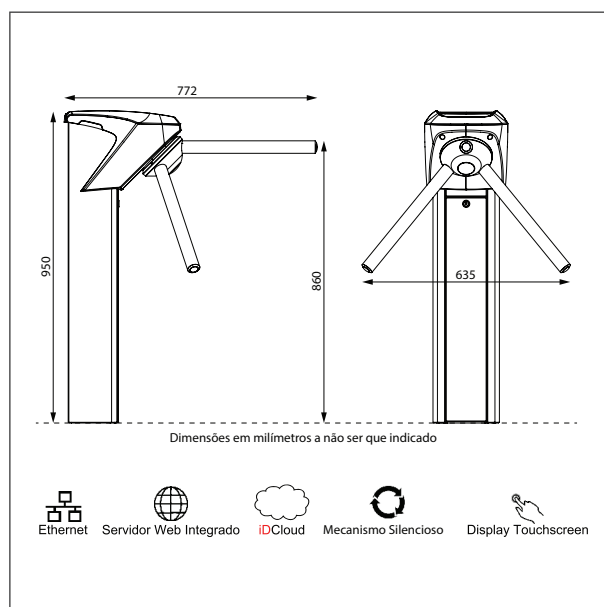

DIAGRAMA DE INTERLIGAÇÃO

NGTSISTEMAS

<https://ngtsistemas.com.br>

+55 (11) 98675-1023